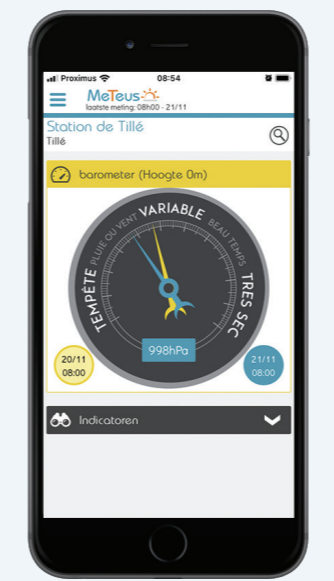

Een handige oplossing

Hulp bij de installatie en opleiding

- Keuze van de locatie (Sigfoxverbinding, obstakels,...) vervolgens monteren en plaatsing van het station
- Opleiding hoe het station te onderhouden en de sensoren te controleren
- Installatie van de applicatie en opleiding om zo veel mogelijk uit uw station te halen