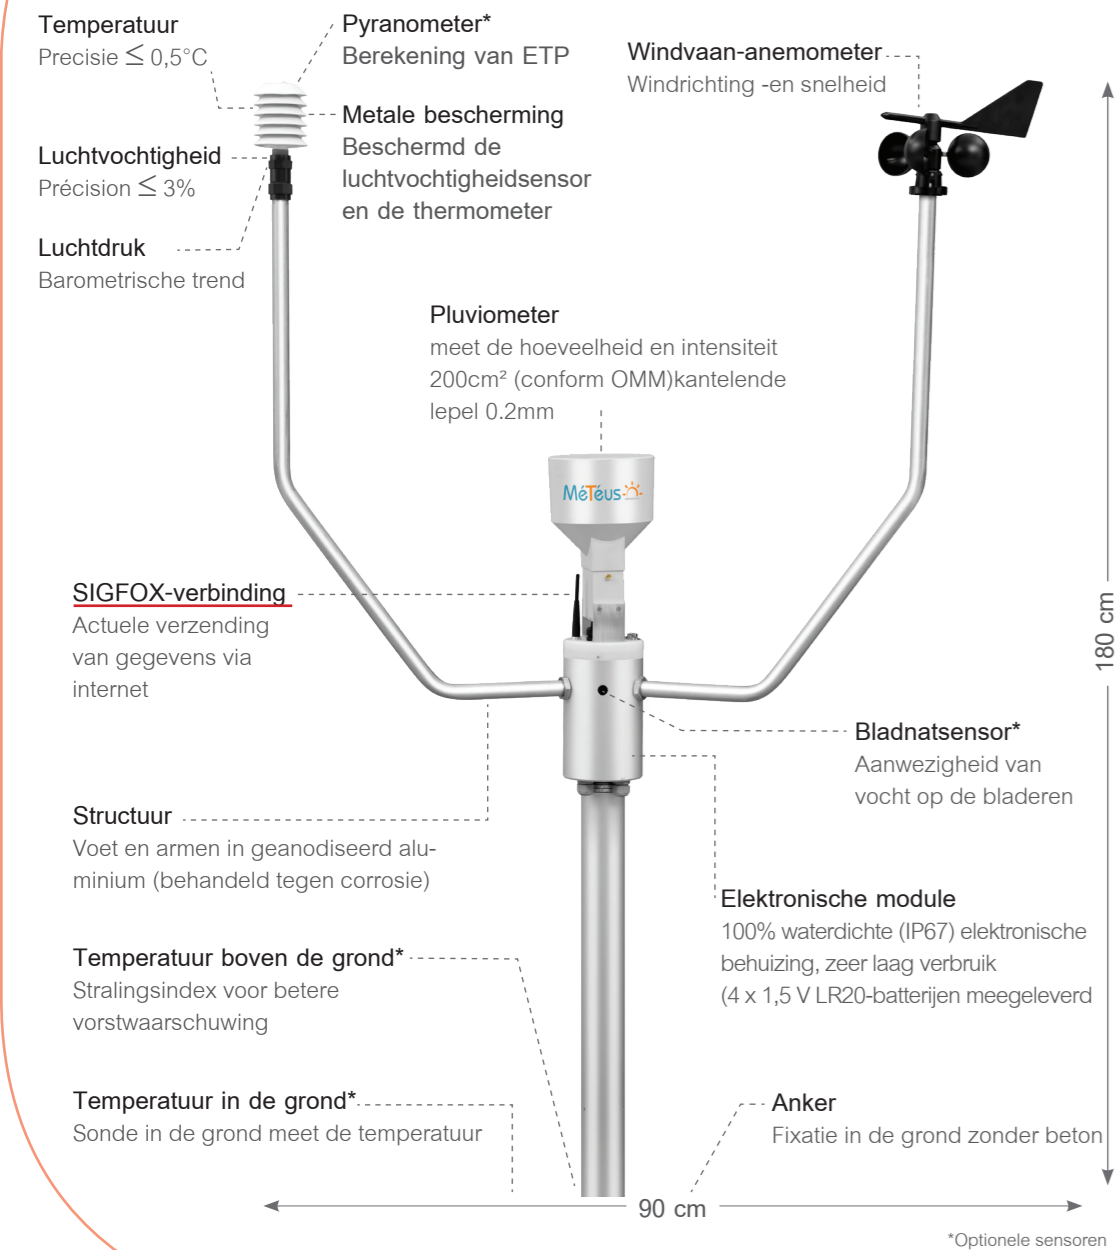

Météus Compact

- Pluviometer**
Pluviometer meet de hoeveelheid en intensiteit
200cm3 kantelende lepel
0.2mm
- Temperatuur**
Precisie < 0.5°C
- Vochtigheid**
Precisie < 3%
- SIGFOX-verbinding**
Actuele verzending van gegevens via internet
- GPS**
Automatische lokalisatie
- Elektronische module**
Zeer laag energieverbruik (3 batterijen LR6)
- Aluminium staander**
Verplaatsbaar

MéTéus

Haal meer uit het weer

Niet-contractuele foto

OAV-Météus-Belgique-4719 - Niet-contractueel document

ISAGRI
TECHNOLOGIE BINNEN HANDBEREIK
Spoorstraat 15 - 5971 BA Grubbenvorst - Nederland
Tel België Vlaanderen : 0472 45 23 95 - Email : klantendienst@isagri.com
Web : www.isagri.be - Facebook : www.facebook.com/IsagriBelgie

ISAGRI | **Terre-net**
TECHNOLOGIE BINNEN HANDBEREIK

Météus Evolution

De Météus-app

Analyseer wanneer u bespuitingen uitvoert

Voer uw bespuitingen op het juiste moment uit dankzij het behandelingsschema. Controleer uw actuele weersgegevens (vochtigheid, wind) en analyseer de efficiëntie van de behandeling (regen, bevroering, temperatuurverschil).

Organiseer makkelijk uw werkzaamheden

Zonder u te verplaatsen of te bellen kan u actueel de neerslag op uw percelen raadplegen dankzij de regenradar en de gecumuleerde neerslag van de pen 3, 12, 24 en 48 uur...