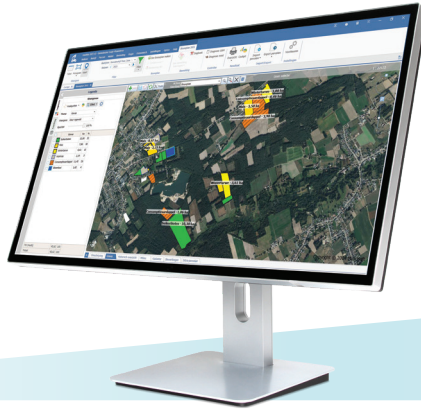

Geofolia

Een nieuwe kijk op uw percelen

Ik beheer eenvoudig mijn bedrijf

Ik centraliseer al mijn gegevens

Ik bescherm mijn gewassen efficiënt en doordacht

Real-time traceerbaarheid en opvolging van mijn bedrijf

Smartphone: mijn percelen, voorraden en bewerkingen altijd binnen handbereik

Snelle, eenvoudige invoer van al mijn gegevens

Al mijn reglementaire documenten op één plaats (voorraad, kunstmestregister, Vegaplan, Global GAP...)

Eenvoudig beheer van mijn bedrijf

Ik volg in real-time al mijn technische en economische indicatoren op

Ik hou mijn percelen in het oog vanop afstand met de satellietbeelden van Sentinel

Verbeter uw bedrijfsvoering