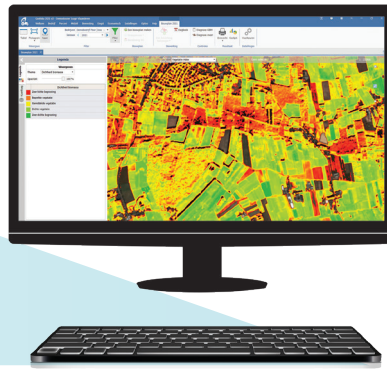

Smartphone: mijn percelen, voorraden en bewerkingen altijd binnen handbereik

Snelle, eenvoudige invoer van al mijn gegevens

Al mijn reglementaire documenten op één plaats (voorraad, kunstmestregister, Vegaplan, Global GAP...)

Eenvoudig beheer van mijn bedrijf

Ik volg in real-time al mijn technische en economische indicatoren op

Ik hou mijn percelen in het oog vanop afstand met de satellietbeelden van Sentinel

Verbeter uw bedrijfsvoering