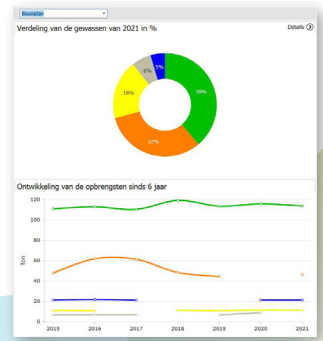

Smartphone: mijn percelen, voorraden en bewerkingen altijd binnen handbereik

Snelle, eenvoudige invoer van al mijn gegevens

Al mijn reglementaire documenten op één plaats (voorraad, kunstmestregister, Vegaplan, Global GAP...)